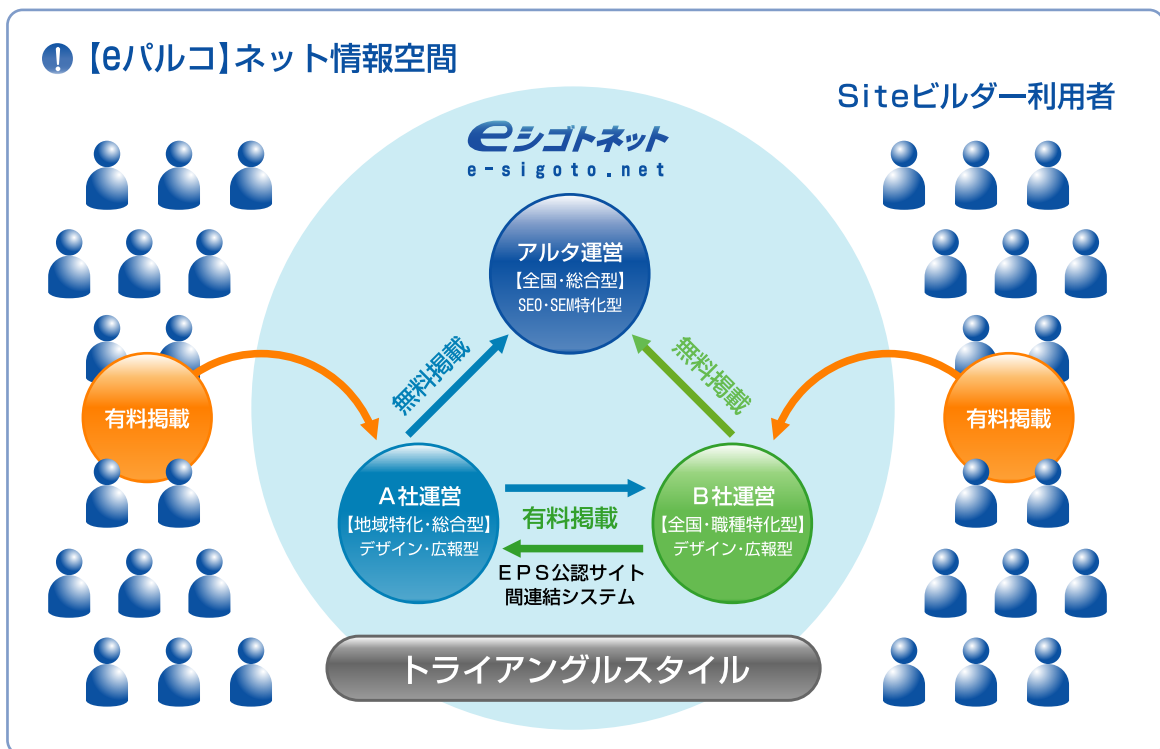

トライアングル型 求人ポータルASPサービスのご案内

Portal site

特徴

- ① ネット情報空間【eパルコ】のポータルステーション公認サイト (EPS公認サイト) としてトライアングル運営及びブランディング・広報支援サービスが自動的かつ効果的に施されるようになります。
(<http://〇〇〇.eps.ne.jp>ポータルステーションドメインを活用した運営スタイル)
- ② 求人ポータルの検索エンジン対策 (SEO処理) が自動的・段階的に施されます。
- ③ 求人ポータルの案件は、すべてアルタ運営e-sigoto.netにも自動掲載されます。(無料) この効果により、デザイン重視型の求人ポータルサイト運営を目指すことが出来、又、何よりネットからの実効果としての期待と、技術(スキル)効果をアルタ運営e-sigoto.netから享受されるため、費用対効果抜群のコストパフォーマンス運営が可能となり、本来、ポータルサイト運営にかかる経費&時間の相当分が削減可能となります。
- ④ トライアングル運営としての最大の利点(メイン機能)には、EPS公認サイト求人ポータル間同士による案件掲載協力・コラボ企画運営、又は案件掲載ビジネス等が可能となり、ネット活用による求人ビジネスの未来設計・ボリューム構築及び収益増を達成させます。
- ⑤ 公認サイトとしてのビック特典には、アルタ運営ASPサービスSiteビルダー利用者から掲載希望があった場合、掲載収益カウントされるシステムをご用意されております。トライアングル型求人ポータルのもう一つのメイン機能として、siteビルダー連動機能が標準装備されております。

求人募集
ポータルサイト
(求人特化型)

初期費用

600,000円～
(税込630,000円)

300,000円～
(税込315,000円)

+

システム
ASP基本料
(月額)

100,000円～
(税込105,000円)

50,000円～
(税込52,500円)

限定10ポータル

限定10ポータル

※ポータル掲載コントロールパネル提供可(収益タイミング①) ※求人ポータルサイトグループ連携掲載可(収益タイミング②)